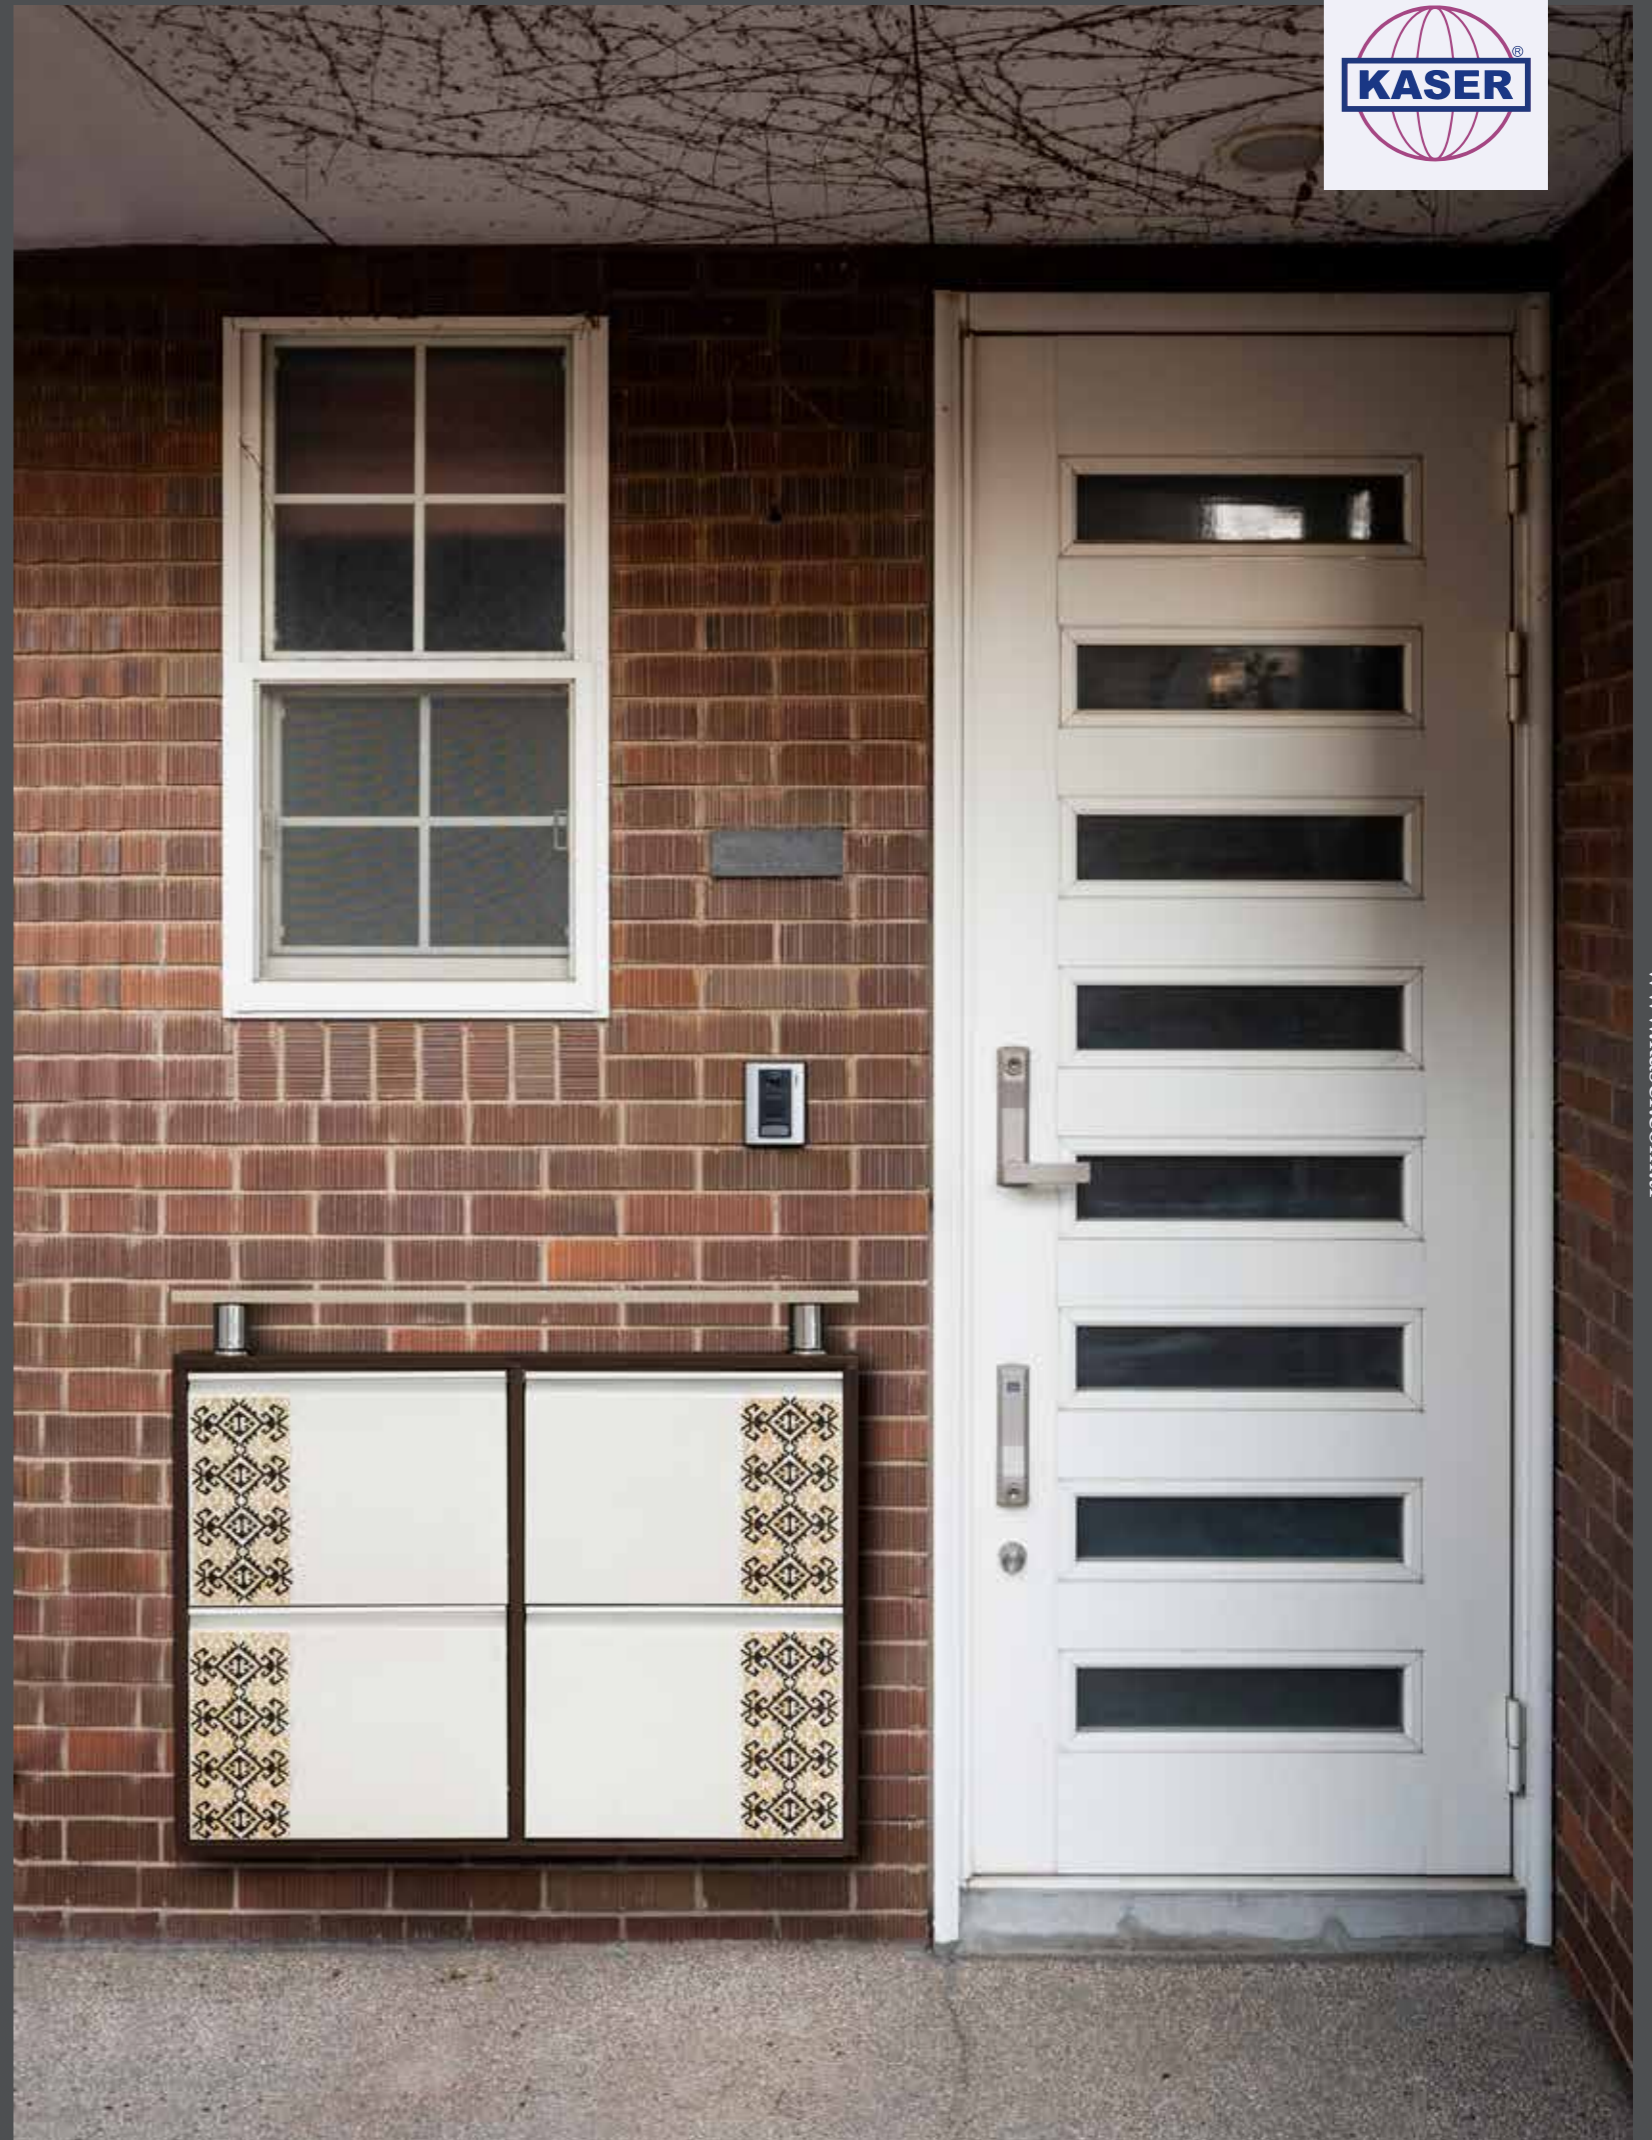

DCB-075

En/Widht **98 cm**
Boy/Height **81 cm**
Derinlik/Depth **15 cm**

• motif 6 / motif 6

DCB-075

En/Widht **98 cm**
Boy/Height **81 cm**
Derinlik/Depth **15 cm**

• Kedi / cat

DCB-075

En/Widht **98 cm**
Boy/Height **81 cm**
Derinlik/Depth **15 cm**

• Spiral /spiral