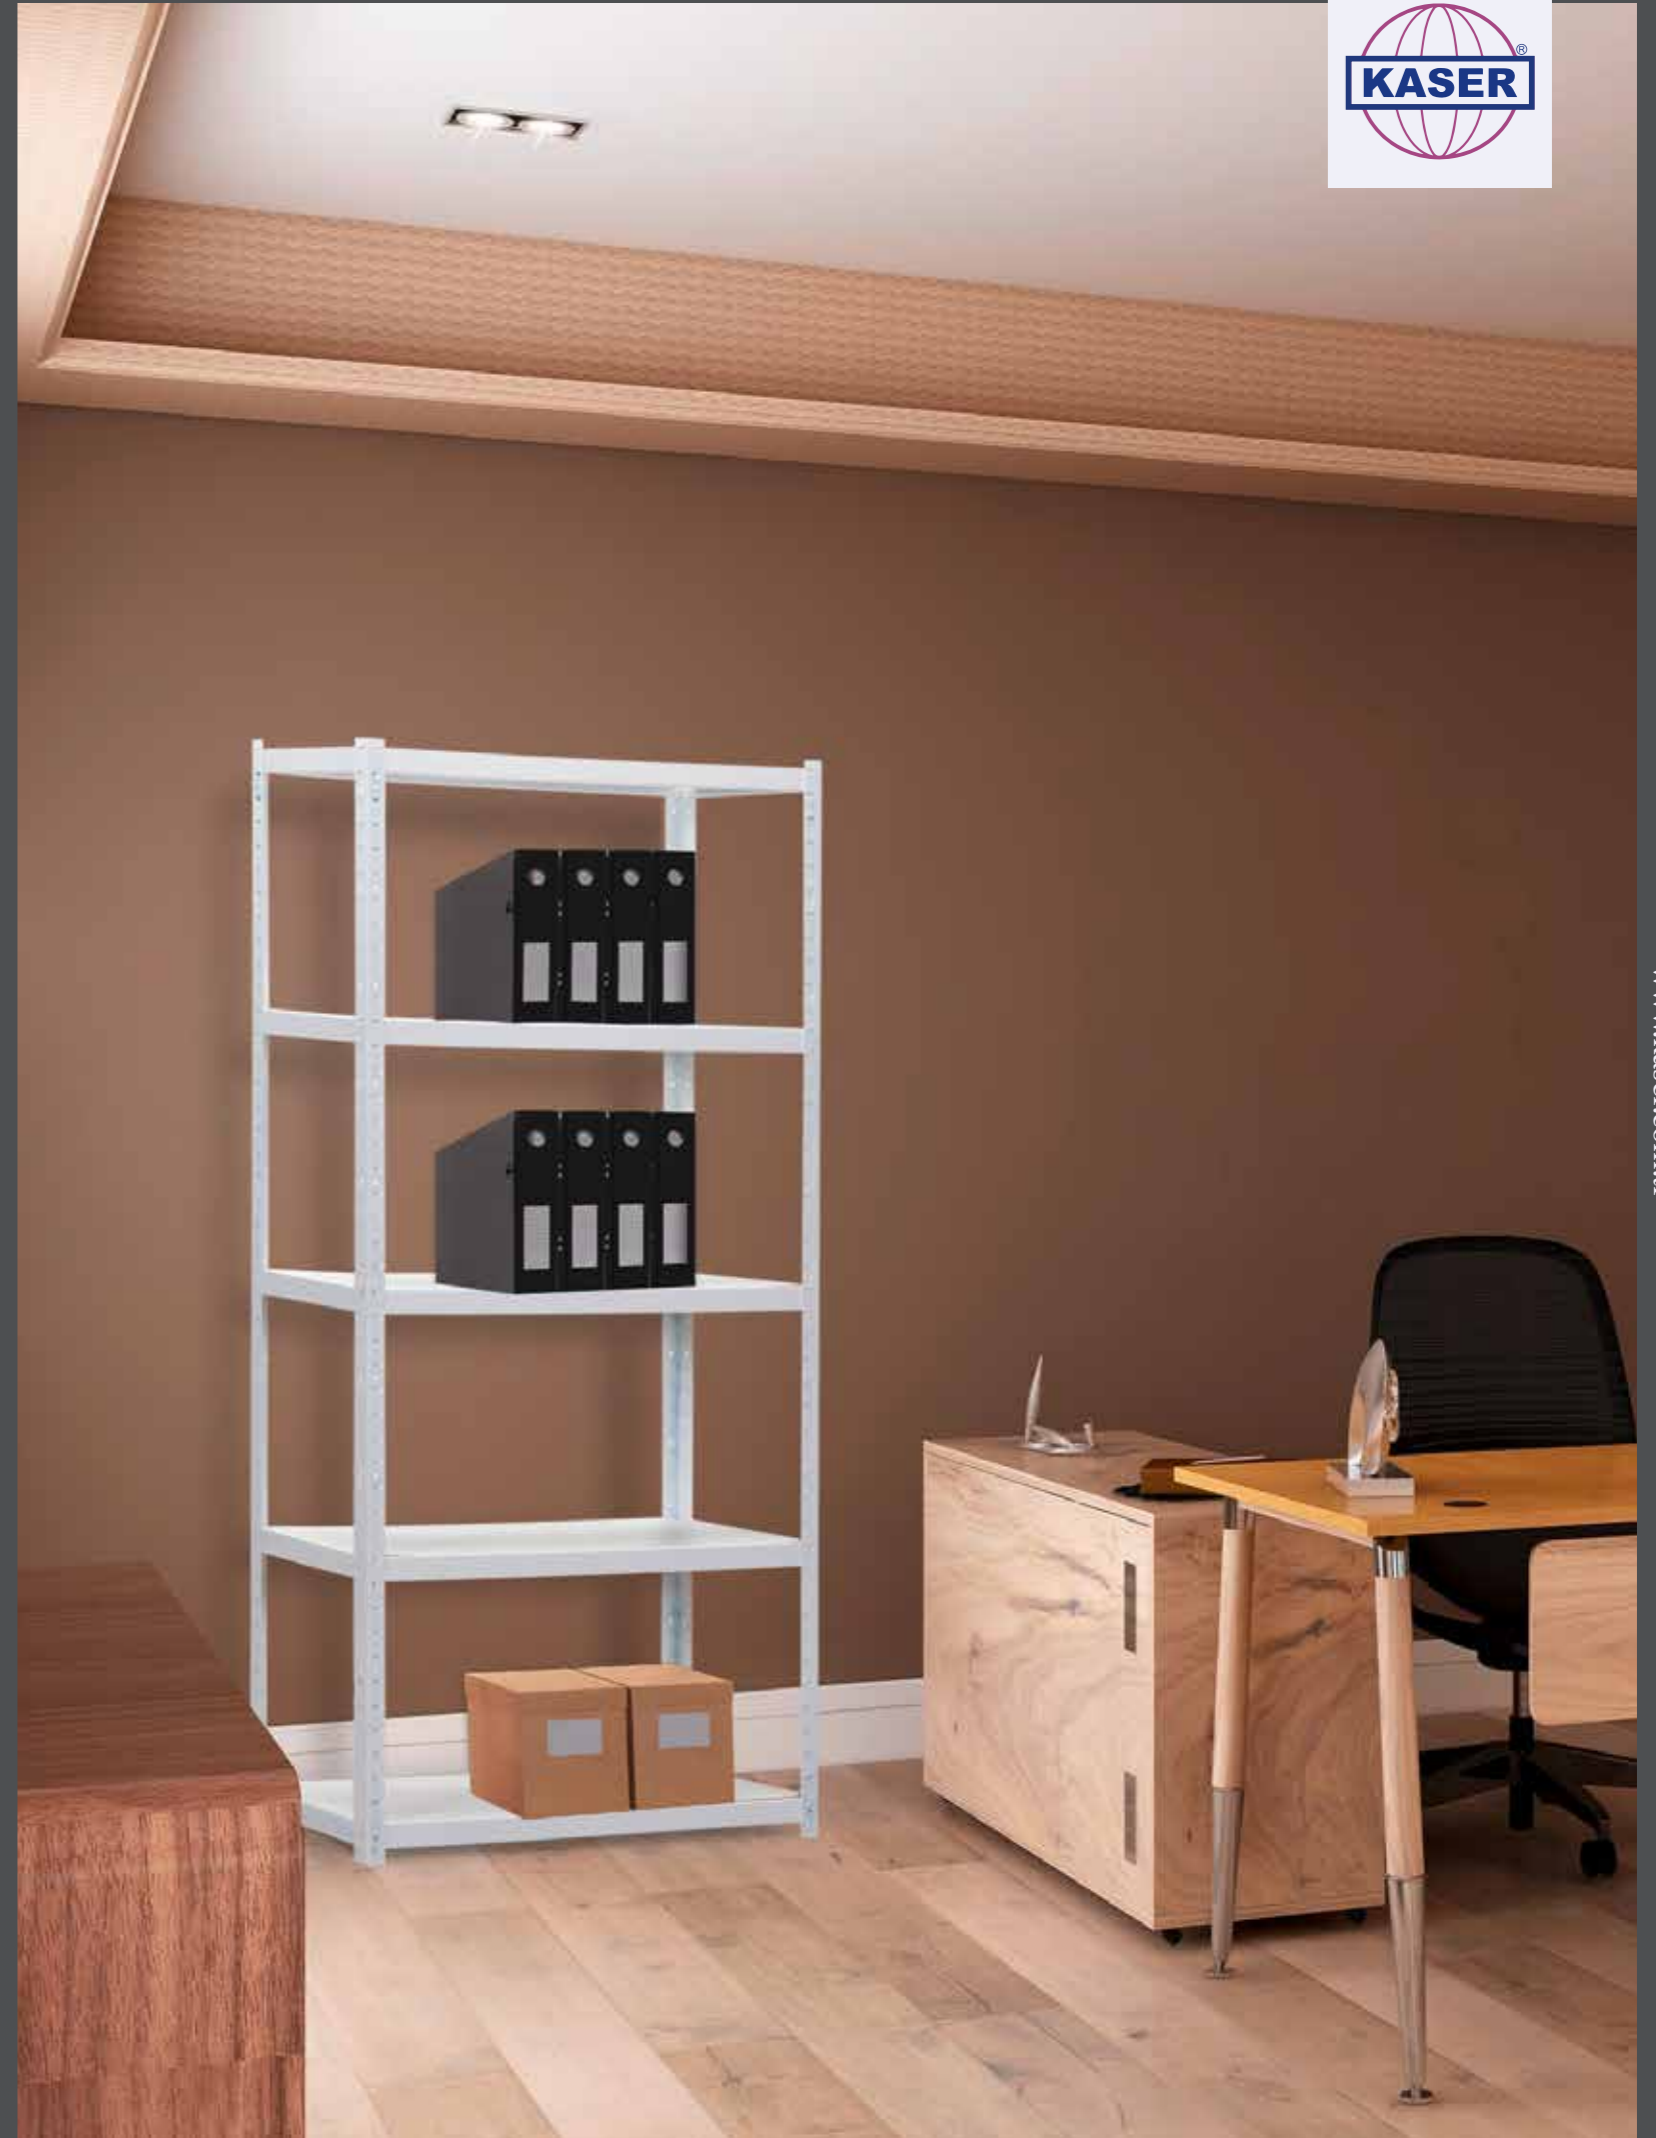

DC-093

En/Widht **90 cm**
Boy/Height **180 cm**
Derinlik/Depth **45 cm**