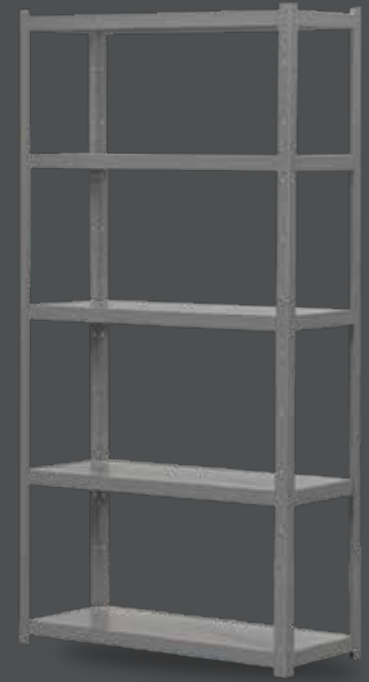

DC-092

En/Widht **90 cm**
Boy/Height **180 cm**
Derinlik/Depth **35 cm**